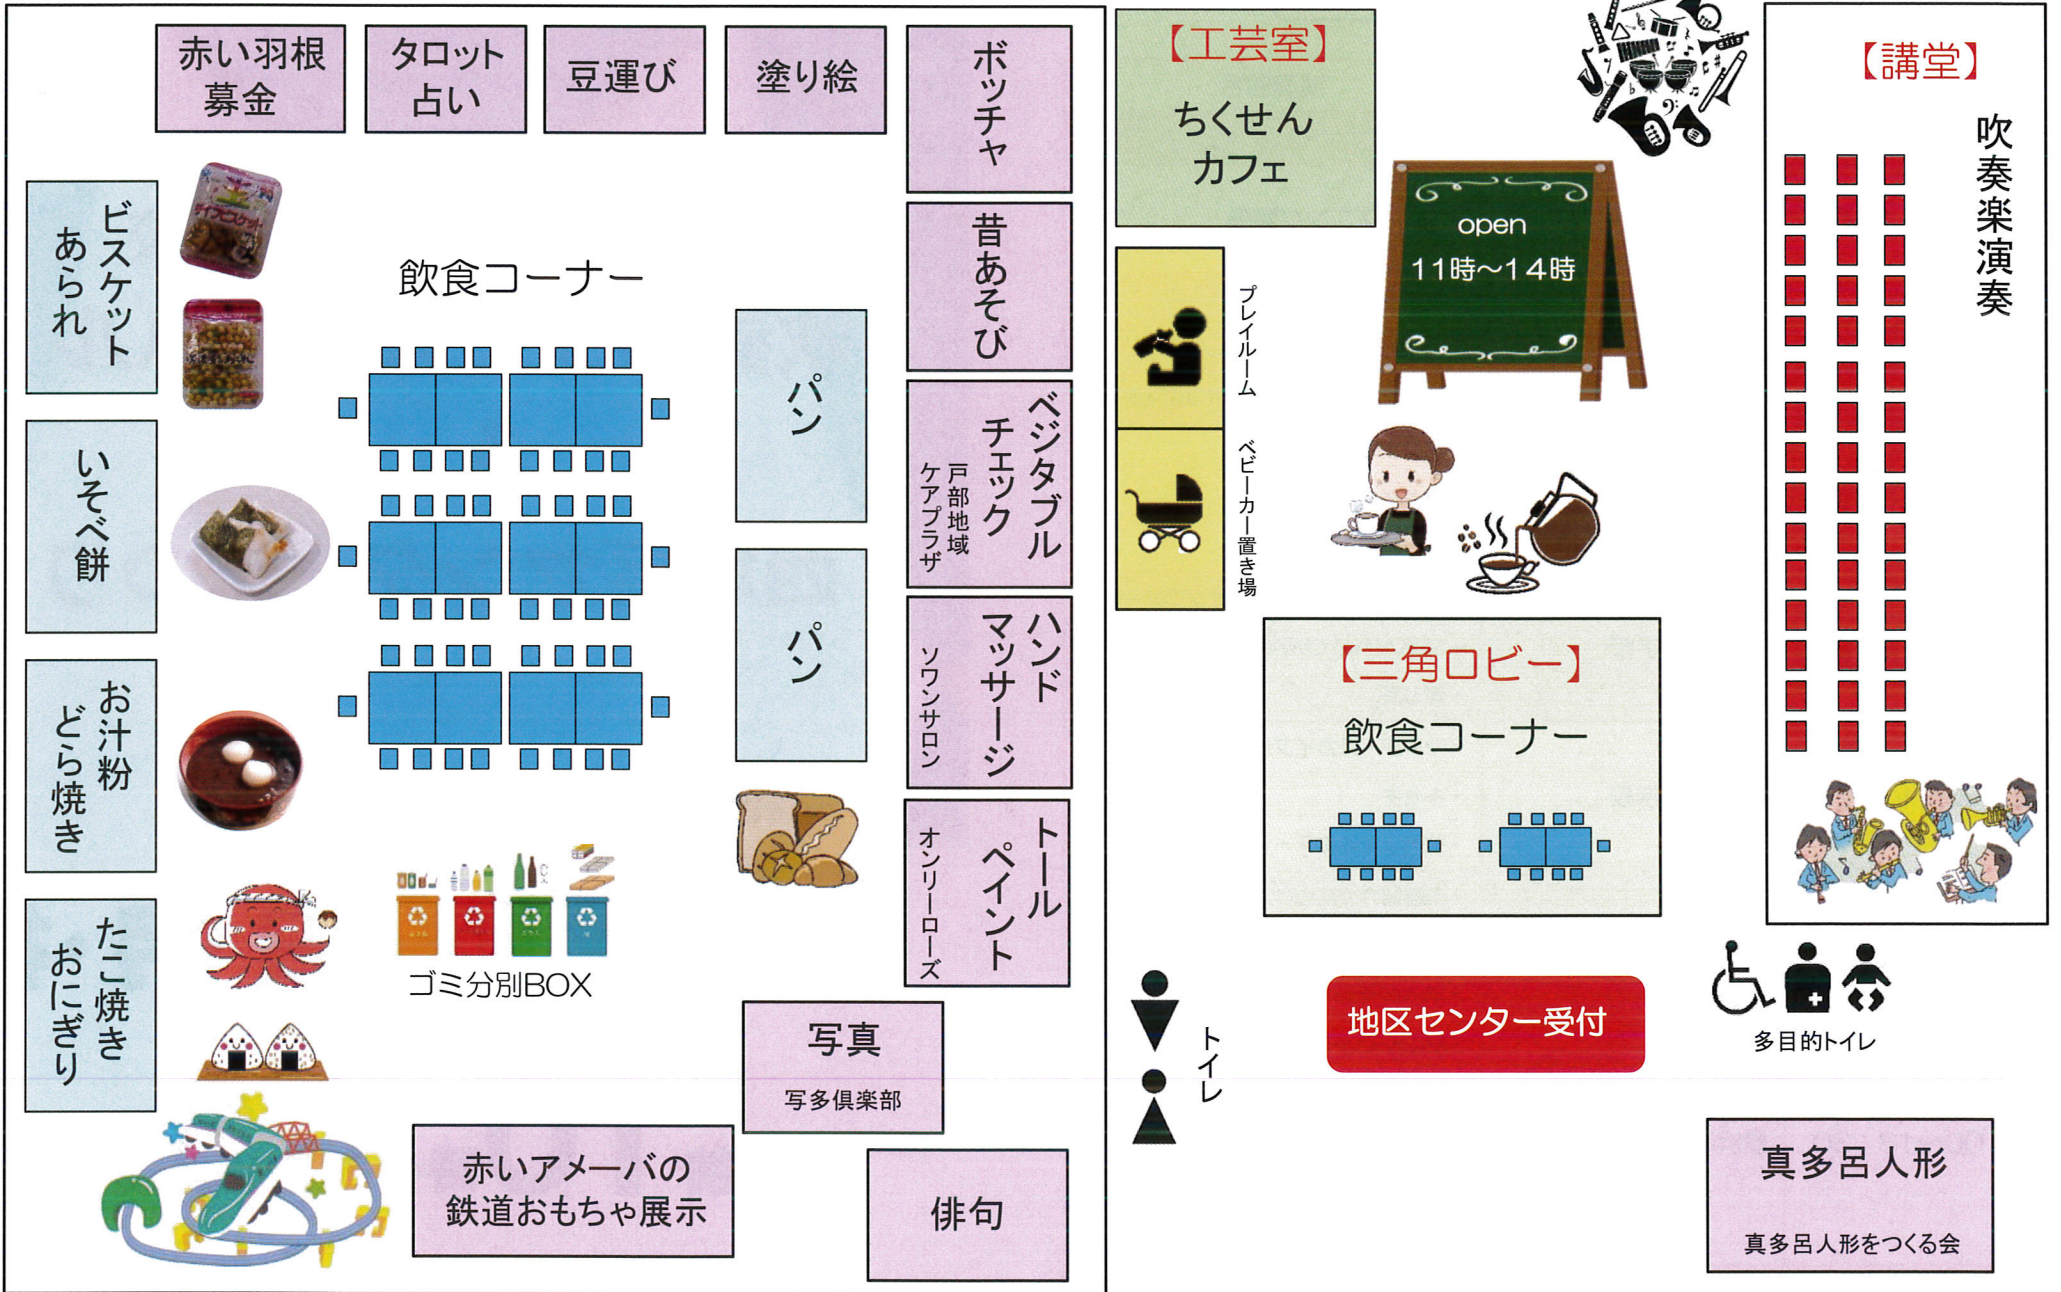

講堂ステージ演奏

時間	団体名	演奏曲名
10:30~10:40	開会のあいさつ	
10:40~11:00	平沼マーチングバンド	・オープニング演奏
11:00~11:20	岡野中学校	・タイム パラドックス ・J-BEST インフェルノ ・風が吹いている with 平沼マーチングバンド
11:20~11:40	西中学校	・青のすみか ・マツケンサンバII ・学園天国
11:40~12:00	軽井沢中学校	・ファンタズミック!ファンファーレ ・SEKAI NO OWARI メドレー ・青と夏
12:00~12:20	岩井原中学校	・マーチ・スカイブルー・ドリーム ・キセキ ・残酷な天使のテーゼ
12:20~12:40	老松中学校	・楽器紹介のためのファンファーレメドレー ・ロマネスク ・Mrs.GREEN APPLE メドレー
		・Merry-Go-Round
13:00~13:30	横浜平沼高等学校	・シンクロ BOM-BA-YE ・故郷の空 in swing ・あなたに ・J-BEST Mrs.GREEN APPLE
13:50~13:55	合同演奏会	・宝島
14:00	閉会のあいさつ	

※講堂内は終日撮影禁止です

※都合により時間・内容が変更になる場合がありますので、ご了承ください

西区中学校・高等学校
吹奏楽フェスティバル
&
西地区センターまつり

令和6年

10月14日(月・祝)

午前10時~午後3時

会場：横浜市西地区センター・西公会堂

【主催】横浜市西地区センター・西公会堂

【共催】第五地区社会福祉協議会

【体育室】

【工芸室】

【講堂】

- 展示・体験 (Exhibition/Experience)
- カフェ (Cafe)
- 販売 (Sales)
- ベビー関連 (Baby-related)

体育室入口 (Sports Room Entrance) 正面入口 (Main Entrance)

内容および配置は都合により変更する場合がありますので、ご了承ください