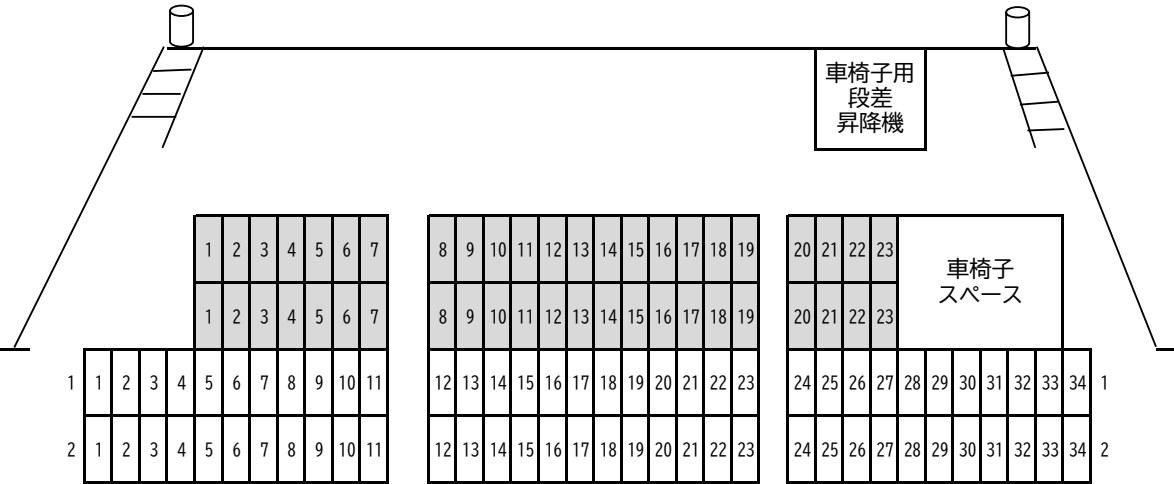

固定席 488席
 移動席 46席
 車椅子席 6席

舞 台

ど ん 帳

搬入口

和室
8畳

洋室
8畳

非常口

倉庫

WC
(男)

WC
(女)

車椅子用
段差
昇降機

車椅子
スペース

車椅子
スペース

車椅子
スペース

出入口 出入口

ホ ワ イ エ