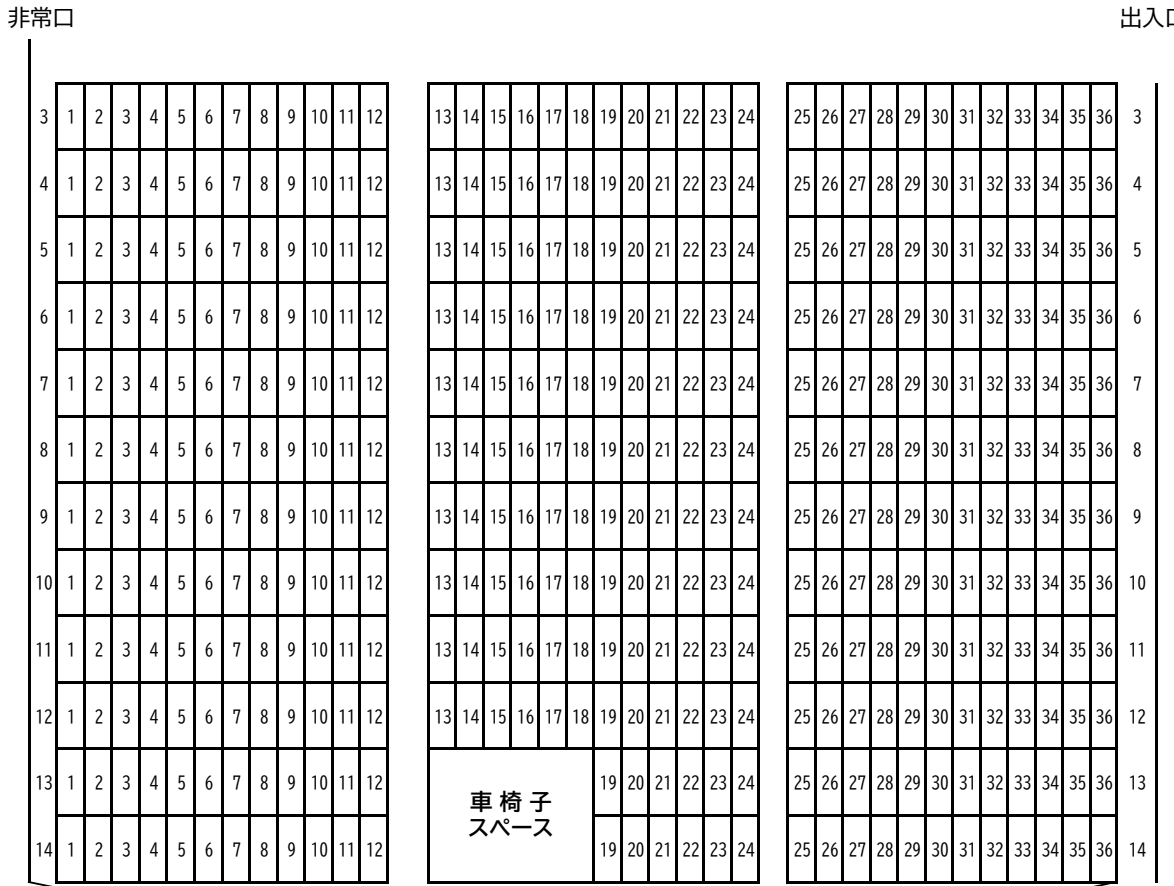

固定席 488席
 移動席 46席
 車椅子席 6席

舞 台

ど ん 帳

搬入口

和室
8畳

洋室
8畳

非常口

倉庫

WC
(男)

WC
(女)

車椅子用
段差
昇降機

車椅子
スペース

車椅子
スペース

車椅子
スペース

出入口 出入口

ホ ワ イ エ