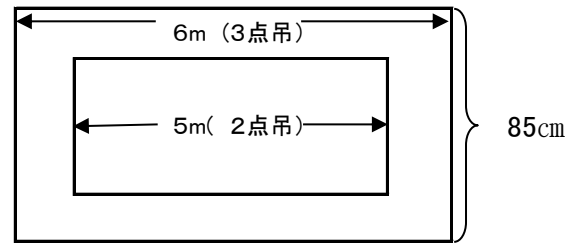

横浜市西公会堂 舞台設備・備品 一覧表

令和2年4月1日現在

◇ 舞台吊看板 (2枚)

☆ 緞帳昇降時間 14.1秒 ◎ パネル板国・市旗 (縦120cm/横90cm) ◇ 垂れ幕の長さ(バトンから) 4m

客席面積	縦 20 m ・ 横 21.7 m	ホワイトボード 1・黒板 1・ボード(W1800/D1200/H1900)6枚
客席数	575席 受付机12脚 ・ 椅子20脚	◎ 掲示用ボード(W1800/D1200/H1900) 6枚
固定席	494席 ・ 移動席 78席 ・ 車椅子席 3席	◎ 表立看板 縦 220cm ・ 横 45cm
☆ ピアノ	ヤマハグランドC7X (442h) 椅子(背もたれ有) 2脚 ・ 長椅子 1脚	◎ スクリーン 縦3m・横8m (巻上式昇降時間:1分30秒) ◎ 中割幕(電動) ①7秒 ②11秒 ③close17秒
◇反響板(移動組み立て型)(W1800/H3200)	6枚	◎ 吊物バトン (手引き) 5本
◇指揮者台 (W1200/D910/H195)	1台	◎ 所作台 (化粧がまち付) 10 枚
◇譜面台付(木製)(W595/D385/H960^1250)	1台	12 尺 (91×12×364cm)
◇譜面台(メラニン製)(W500/D350/H700^1100)	14台	◎箱馬(枕)30台 (30×18×51cm)・上手舞台袖
◇めくり 大(150×40cm)・小(135×30cm)		◎ 平台 大6枚 121×12×182cm (4×6尺) (置場搬入口) 小10枚 91×12×182cm (3×6尺)
□演壇 (W1800/D900/H850)	1台	◎平台用つかみ (3.6用×25ヶ)・(4.6用×21ヶ) (置場・ホリ幕後の棚)
□花台 (W750/D600/H700)	2台	
□レクチャーテーブル (W800/D600/H950) 手元灯有1台		
□舞台用机キャスター付(45×150)6脚・折机(60×180)10脚		□ 司会台 (W600/D450/H1050) 1台
□ 仮設付け階段(舞台下手)	1台	□ 金屏風 1刃
□ 舞台用椅子	50脚	□ 上敷(ゴザ)3枚・赤絨毯(禁土足)2枚・緋もうせん
◎ プロジェクター 4台	① EMP-SH1 (1400lm) ② エプソンEB-1771W×2台 (3000lm) ③ EB-960W(3800lm)	
◎ マルチプロジェクター(アビオニクス製) OHP機能付き MP-50 (3000lm)		
☆ フォローピンスポットライト	2台 松村製 FJ-600 (メタルハライドー600w)	
☆ 壁コンセント ※ C型/15A 上手舞台袖 ・舞台下手袖 ※ T型./15A 客席内5カ所 (要電気使用料)		
☆ インカムジャック	インカム(clearCom CC-100) 5セット 上手舞台操作盤・下手舞台袖・2階照明室・ピンルーム・音響室 (5カ所)	