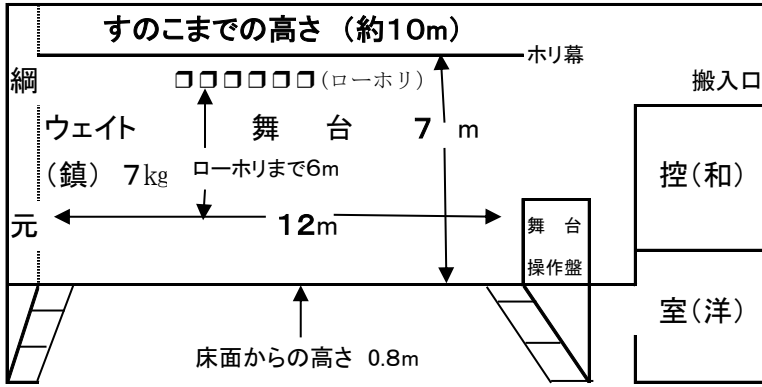

横浜市西公会堂 舞台設備・備品 一覧表

令和2年4月1日現在

◇ 舞台吊看板 (2枚)

☆ 緞帳昇降時間 14.1秒 ◎ パネル板国・市旗 (縦120cm/横90cm) ◇ 垂れ幕の長さ(バトンから) 4m

客席面積	縦 20 m ・ 横 21.7 m	ホワイトボード 1・黒板 1・ボード(W1800/D1200/H1900)6枚
客席数	575席 受付机12脚 ・ 椅子20脚	◎ 掲示用ボード(W1800/D1200/H1900) 6枚
固定席	494席 ・ 移動席 78席 ・ 車椅子席 3席	◎ 表立看板 縦 220cm ・ 横 45cm
☆ ピアノ	ヤマハグランドC7X (442h) 椅子(背もたれ有) 2脚 ・ 長椅子 1脚	◎ スクリーン 縦3m・横8m (巻上式昇降時間:1分30秒) ◎ 中割幕(電動) ①7秒 ②11秒 ③close17秒
◇反響板(移動組み立て型)(W1800/H3200)	6枚	◎ 吊物バトン (手引き) 5本
◇指揮者台 (W1200/D910/H195)	1台	◎ 所作台 (化粧がまち付) 10 枚
◇譜面台付(木製)(W595/D385/H960^1250)	1台	12 尺 (91×12×364cm)
◇譜面台(メラニン製)(W500/D350/H700^1100)	14台	◎箱馬(枕)30台 (30×18×51cm)・上手舞台袖
◇めくり 大(150×40cm)・小(135×30cm)		◎ 平台 大6枚 121×12×182cm (4×6尺) (置場搬入口) 小10枚 91×12×182cm (3×6尺)
□演壇 (W1800/D900/H850)	1台	◎平台用つかみ (3.6用×25ヶ)・(4.6用×21ヶ) (置場・ホリ幕後の棚)
□花台 (W750/D600/H700)	2台	
□レクチャーテーブル (W800/D600/H950) 手元灯有1台		
□舞台用机キャスター付(45×150)6脚・折机(60×180)10脚		□ 司会台 (W600/D450/H1050) 1台
□ 仮設付け階段(舞台下手)	1台	□ 金屏風 1刃
□ 舞台用椅子	50脚	□ 上敷(ゴザ)3枚・赤絨毯(禁土足)2枚・緋もうせん
◎ プロジェクター 4台	① EMP-SH1 (1400lm) ② エプソンEB-1771W×2台 (3000lm) ③ EB-960W(3800lm)	
◎ マルチプロジェクター(アビオニクス製) OHP機能付き MP-50 (3000lm)		
☆ フォローピンスポットライト	2台 松村製 FJ-600 (メタルハライドー600w)	
☆ 壁コンセント ※ C型/15A 上手舞台袖 ・舞台下手袖 ※ T型./15A 客席内5カ所 (要電気使用料)		
☆ インカムジャック	インカム(clearCom CC-100) 5セット 上手舞台操作盤・下手舞台袖・2階照明室・ピンルーム・音響室 (5カ所)	