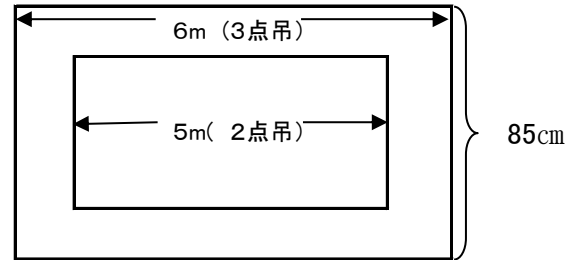

横浜市西公会堂 舞台設備・備品 一覧表

平成29年3月22日現在

◇ 舞台吊看板 (2枚)

☆ 緞帳昇降時間 14.1秒 ◎ パネル版国・市旗 (縦120cm/横90cm) ◇ 垂れ幕の長さ(バトンから) 4m

客席面積 縦 20 m ・ 横 21.7 m	ホワイトボード 1・黒板 1・ボード(W1800/D1200/H1900)6枚
客席数 575席 受付机12脚 ・ 椅子20脚	◎ 表立看板 縦 220cm ・ 横 45cm
固定席 494席 ・ 移動席 78席 ・ 車椅子席 3席	◎ スクリーン 縦3m・横8m (巻上式昇降時間:1分30秒)
☆ ピアノ ヤマハグランドC7X (442h)	◎ 中割幕 ① 7秒 ② 11秒 close 17秒
椅子(背もたれ有) 2脚 ・ 長椅子 1脚	◎ 吊バトン 5本
◇反響版(移動組み立て型)(W1800/H3200) 6 枚	◎ 所作台 (化粧がまち付) 10 枚
◇指揮者台 (W1200/D910/H195) 1 台	9 尺 (91×12×364cm)
◇譜面台付(木製)(W595/D385/H960^1250) 1 台	◎箱馬(枕)27台 (30×18×51cm)・上手舞台袖
◇譜面台(メラニン製)(W500/D350/H700^1100) 14 台	◎ 平台 大6枚 121×12×182cm (4×6尺)
◇ めくり 大(150×40cm) ・ 小(135×30cm)	(置場搬入口) 小10枚 91×12×182cm (3×6尺)
□演壇(W1800/D900/H850) 1台 □花台(W750/D600/H700)2台	◎平台用つかみ(3.6用×25ヶ)・(4.6用×21ヶ) 【(置場・ホリ幕後の)
□レクチャーテーブル (W800/D600/H950) 手元灯有 1台	□ 司会台 (W600/D450/H1050) 1台
□舞台用机 キャスター付(45×150)6脚・折机(45×180)11脚	□ 金屏風 1双 □ 仮設つけ階段 1台
□ 舞台用椅子 50脚	□ 上敷(ゴザ)3枚・赤絨毯(禁土足)2枚・緋もうせん
◎ プロジェクター 3台 ①EMP-SH1 (1400lm) ②エプソンEB-1771W×2台 (3000lm)	
◎ マルチプロジェクター(アビオニクス製) OHP機能付き MP-50 (3000ルーメン)	
☆ ピンスポットライト 2台 松村製 MP-6C (メタルハライドー600w)	
☆ フロアコンセント C型/30A 舞台上手(3回路×2)・舞台下手(3回路×2)・舞台前(1回路)	