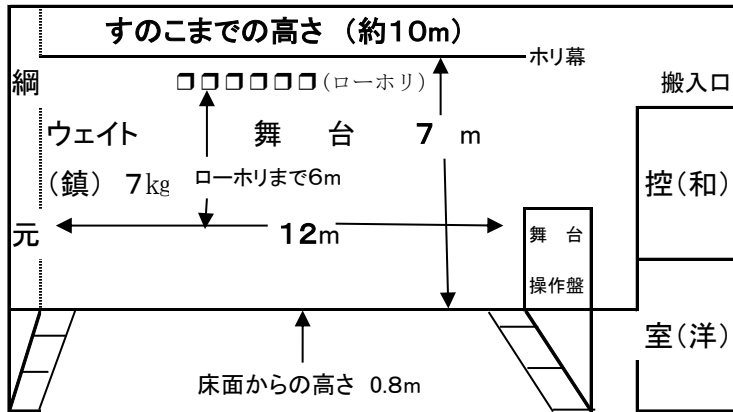

横浜市西公会堂 舞台設備・備品 一覧表

平成29年3月22日現在

◇ 舞台吊看板 (2枚)

☆ 緞帳昇降時間 14.1秒 ◎ パネル版国・市旗 (縦120cm/横90cm) ◇ 垂れ幕の長さ(バトンから) 4m

客席面積 縦 20 m ・ 横 21.7 m	ホワイトボード 1・黒板 1・ボード(W1800/D1200/H1900)6枚
客席数 575席 受付机12脚 ・ 椅子20脚	◎ 表立看板 縦 220cm ・ 横 45cm
固定席 494席 ・ 移動席 78席 ・ 車椅子席 3席	◎ スクリーン 縦3m・横8m (巻上式昇降時間:1分30秒)
☆ ピアノ ヤマハグランドC7X (442h)	◎ 中割幕 ① 7秒 ② 11秒 close 17秒
椅子(背もたれ有) 2脚 ・ 長椅子 1脚	◎ 吊バトン 5本
◇反響版(移動組み立て型)(W1800/H3200) 6 枚	◎ 所作台 (化粧がまち付) 10 枚
◇指揮者台 (W1200/D910/H195) 1 台	9 尺 (91×12×364cm)
◇譜面台付(木製)(W595/D385/H960^1250) 1 台	◎箱馬(枕)27台 (30×18×51cm)・上手舞台袖
◇譜面台(メラニン製)(W500/D350/H700^1100) 14 台	◎ 平台 大6枚 121×12×182cm (4×6尺)
◇ めくり 大(150×40cm) ・ 小(135×30cm)	(置場搬入口) 小10枚 91×12×182cm (3×6尺)
□演壇(W1800/D900/H850) 1台 □花台(W750/D600/H700)2台	◎平台用つかみ(3.6用×25ヶ)・(4.6用×21ヶ) 【(置場・ホリ幕後の)
□レクチャーテーブル (W800/D600/H950) 手元灯有 1台	□ 司会台 (W600/D450/H1050) 1台
□舞台用机 キャスター付(45×150)6脚・折机(45×180)11脚	□ 金屏風 1双 □ 仮設つけ階段 1台
□ 舞台用椅子 50脚	□ 上敷(ゴザ)3枚・赤絨毯(禁土足)2枚・緋もうせん
◎ プロジェクター 3台 ①EMP-SH1 (1400lm) ②エプソンEB-1771W×2台 (3000lm)	
◎ マルチプロジェクター(アビオニクス製) OHP機能付き MP-50 (3000ルーメン)	
☆ ピンスポットライト 2台 松村製 MP-6C (メタルハライドー600w)	
☆ フロアコンセント C型/30A 舞台上手(3回路×2)・舞台下手(3回路×2)・舞台前(1回路)	