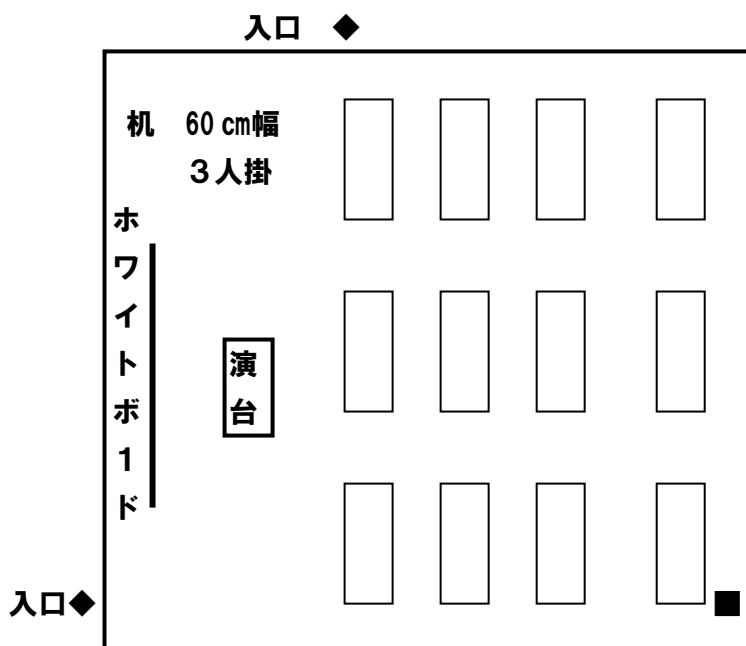

横浜市西公会堂 会議室 (2階)

1号室 (定員 108名)

143, 8 m² (15, 2×9, 46)

2号室 (36名)

59, 4 m² (6, 28×9, 46)

- ※ 教室形式となっています。
- ※ 部屋の後ろに清掃用具の入ったロッカーがあります。ご使用後は、必ず清掃をお願いいたします。

- ※ 清掃用具ロッカーは ■ で表示してあります。

清掃用具ロッカー