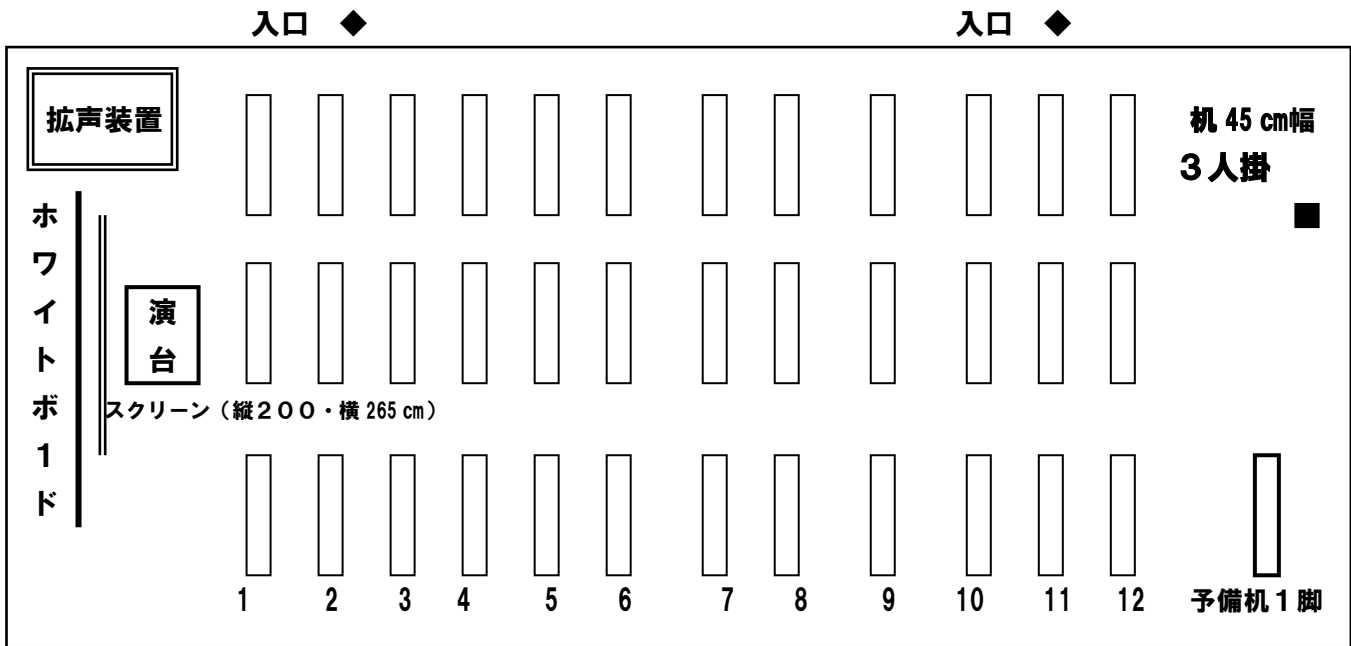

横浜市西公会堂 会議室 (2階)

1号室 (定員 108名)

143, 8 m² (15, 2×9, 46)

2号室 (36名)

59, 4 m² (6, 28×9, 46)

- ※ 教室形式となっています。
- ※ 部屋の後ろに清掃用具の入ったロッカーがあります。ご使用後は、必ず清掃をお願いいたします。

- ※ 清掃用具ロッカーは ■ で表示してあります。

清掃用具ロッカー